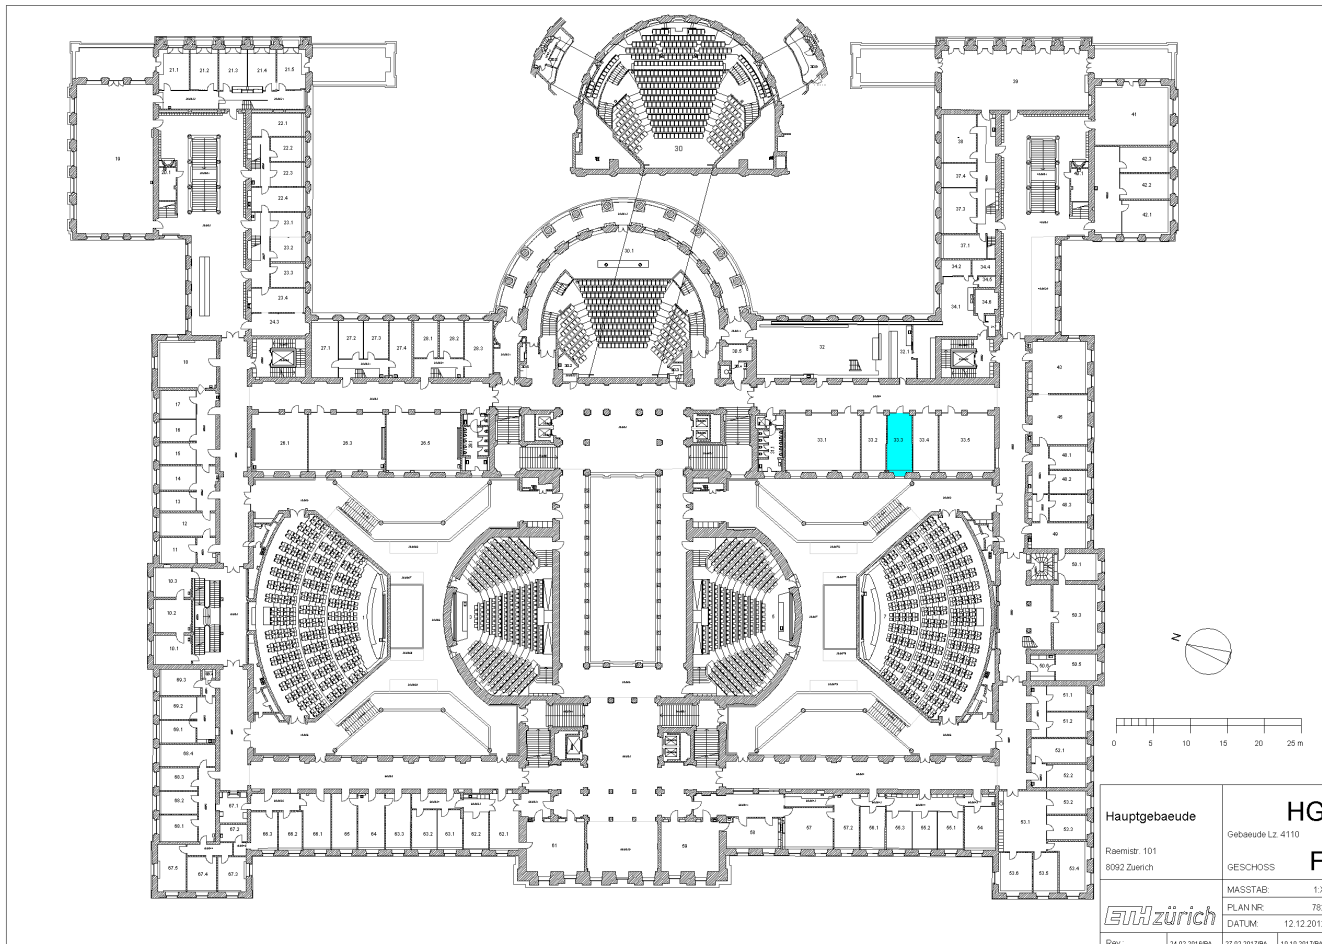

HG F 33.3

Hauptgebäude		HG	
Raumnr. 101 8092 Zurich		Gebäude L2 4110	
		F	
		MASSTAB: 1:X	
		PLAN NR: 782	
		DATUM: 12.12.2012	
Rev.	24.02.2016/BA	27.02.2017/BA	10.10.2017/BA